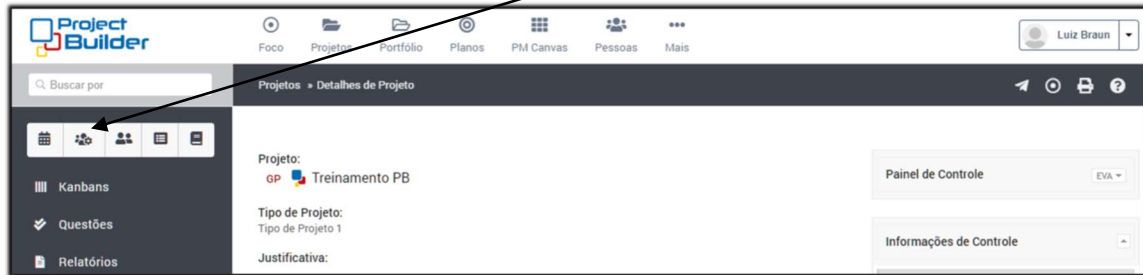

Este guia tem por finalidade facilitar a operação do Projec Builder pelos usuários cadastrados no sistema com perfil Gerente de Projetos.

Com este guia você vai conseguir:

- 1 Envolver Pessoas no nível zero do Projeto / Proposta 2**
- 2 Envolver Pessoas no último nível do Projeto/Proposta 3**

1 Envolver Pessoas no nível zero do Projeto / Proposta

Em Detalhes de Projeto / Proposta, clique aqui

Selecione o tipo de envolvimento para cada pessoa e clique aqui

Para consultar o histograma de uma pessoa clique aqui