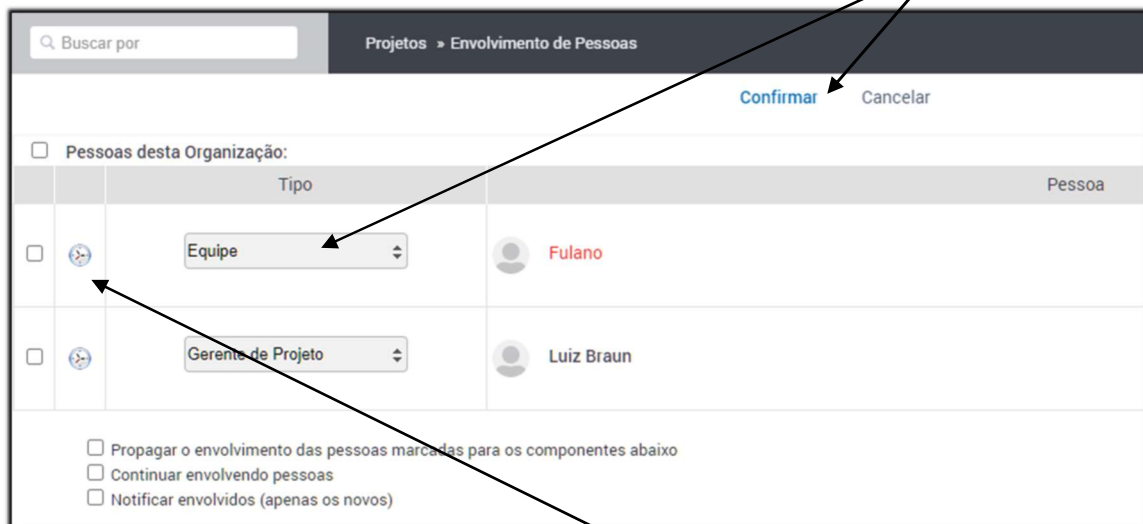

Este guia tem por finalidade facilitar a operação do Projec Builder pelos usuários cadastrados no sistema com perfil Gerente de Projetos.

Com este guia você vai conseguir:

- 1 Envolver Pessoas no nível zero do Projeto / Proposta 2**
- 2 Envolver Pessoas no último nível do Projeto/Proposta 3**

1 Envolver Pessoas no nível zero do Projeto / Proposta

Em Detalhes de Projeto / Proposta, clique aqui

Selecione o tipo de envolvimento para cada pessoa e clique aqui

Para consultar o histograma de uma pessoa clique aqui

2 Envolver Pessoas no último nível do Projeto/Proposta

Em Detalhes do Projeto, clique aqui

Para adicionar pessoa clique aqui

Selecione as pessoas, informe o tipo de envolvimento, esforço e clique aqui