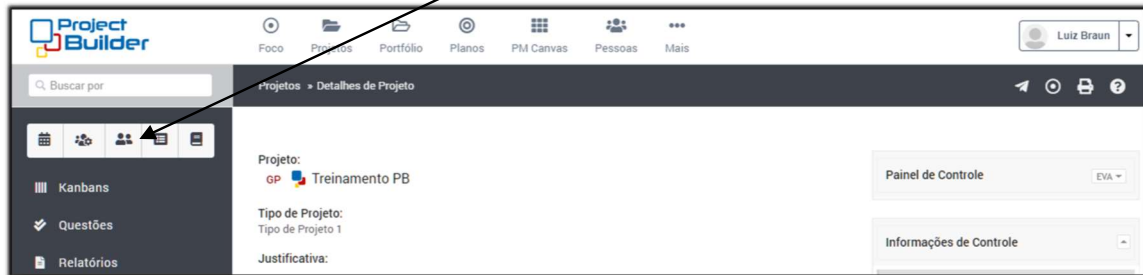

Este guia tem por finalidade facilitar a operação do Projec Builder pelos usuários cadastrados no sistema com perfil Gerente de Projetos.

Com este guia você vai conseguir:

- 1 Envolver Pessoas no nível zero do Projeto / Proposta 2**
- 2 Envolver Pessoas no último nível do Projeto/Proposta 3**

1 Envolver Pessoas no nível zero do Projeto / Proposta

Em Detalhes de Projeto / Proposta, clique aqui

Selecione o tipo de envolvimento para cada pessoa e clique aqui

Para consultar o histograma de uma pessoa clique aqui

2 Envolver Pessoas no último nível do Projeto/Proposta

Em Detalhes do Projeto, clique aqui

Para adicionar pessoa clique aqui

Selecione as pessoas, informe o tipo de envolvimento, esforço e clique aqui